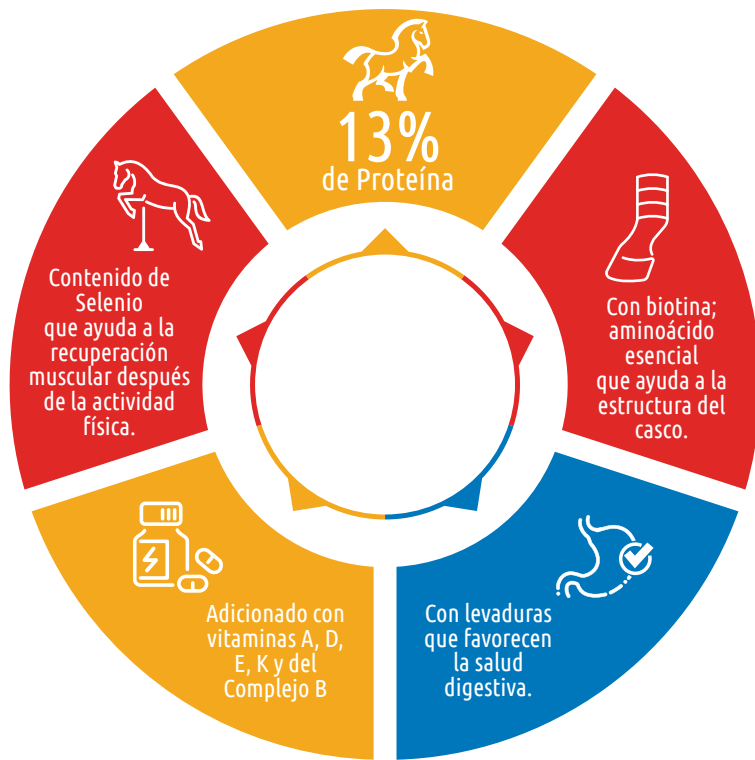

Caballo Ganador® 13% es un alimento balanceado para caballos atletas, elaborado con selectos ingredientes enriquecido con vitaminas y minerales para que el equino se mantenga en óptimas condiciones. El procesamiento de los ingredientes ofrece cualidades como; mayor digestibilidad y aumento de la palatabilidad, ya que los granos son sometidos a un cocimiento antes de ser peletizados, lo cual hace más disponible su valor nutritivo.

Recomendaciones de uso

Peso del Caballo kg	Caballo Ganador® 13% (kg/día)	Forraje (kg/día)
400	4.0 - 5.0	5.0 - 6.0
450	5.0 - 5.5	6.5 - 7.0
500	5.5 - 6.0	7.0 - 7.5

La cantidad de **Caballo Ganador® 13%** arriba indicado, deberá proporcionarse dividida en un mínimo de 2 raciones diarias.