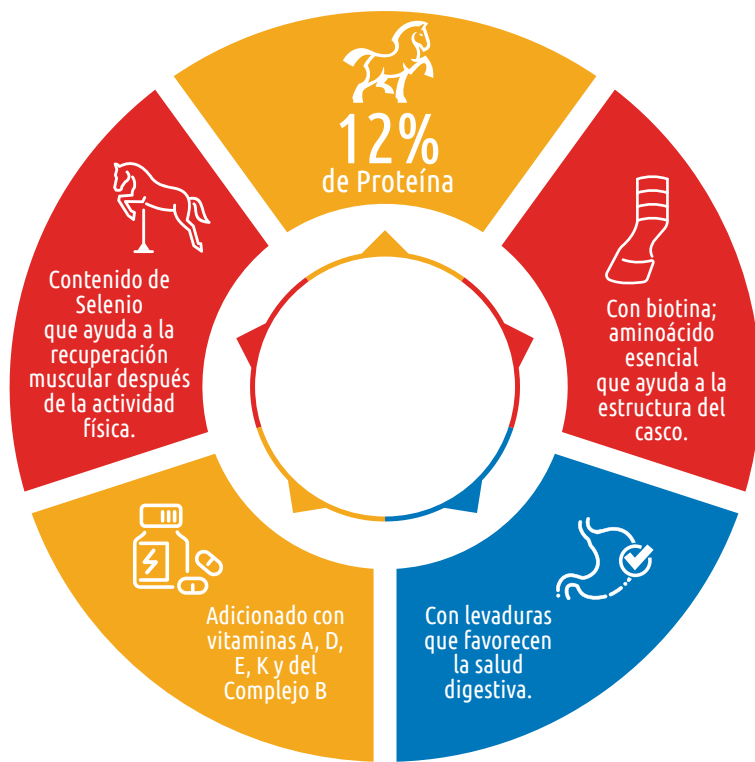

Caballo Ganador® 12% es un alimento balanceado para caballos atletas, elaborado con selectos ingredientes enriquecido con vitaminas y minerales para que el equino se mantenga en óptimas condiciones. El procesamiento de los ingredientes ofrece cualidades como; mayor digestibilidad y aumento de la palatabilidad, ya que los granos son sometidos a un cocimiento antes de ser rolados, lo cual hace más disponible su valor nutritivo.

Recomendaciones de uso

Peso del Caballo kg	Caballo Ganador® 12% (kg/día)	Forraje (kg/día)
400	4.0 - 5.0	5.0 - 6.0
450	5.0 - 5.5	6.5 - 7.0
500	5.5 - 6.0	7.0 - 7.5

La cantidad de **Caballo Ganador® 12%** arriba indicado, deberá proporcionarse dividida en un mínimo de 2 raciones diarias.